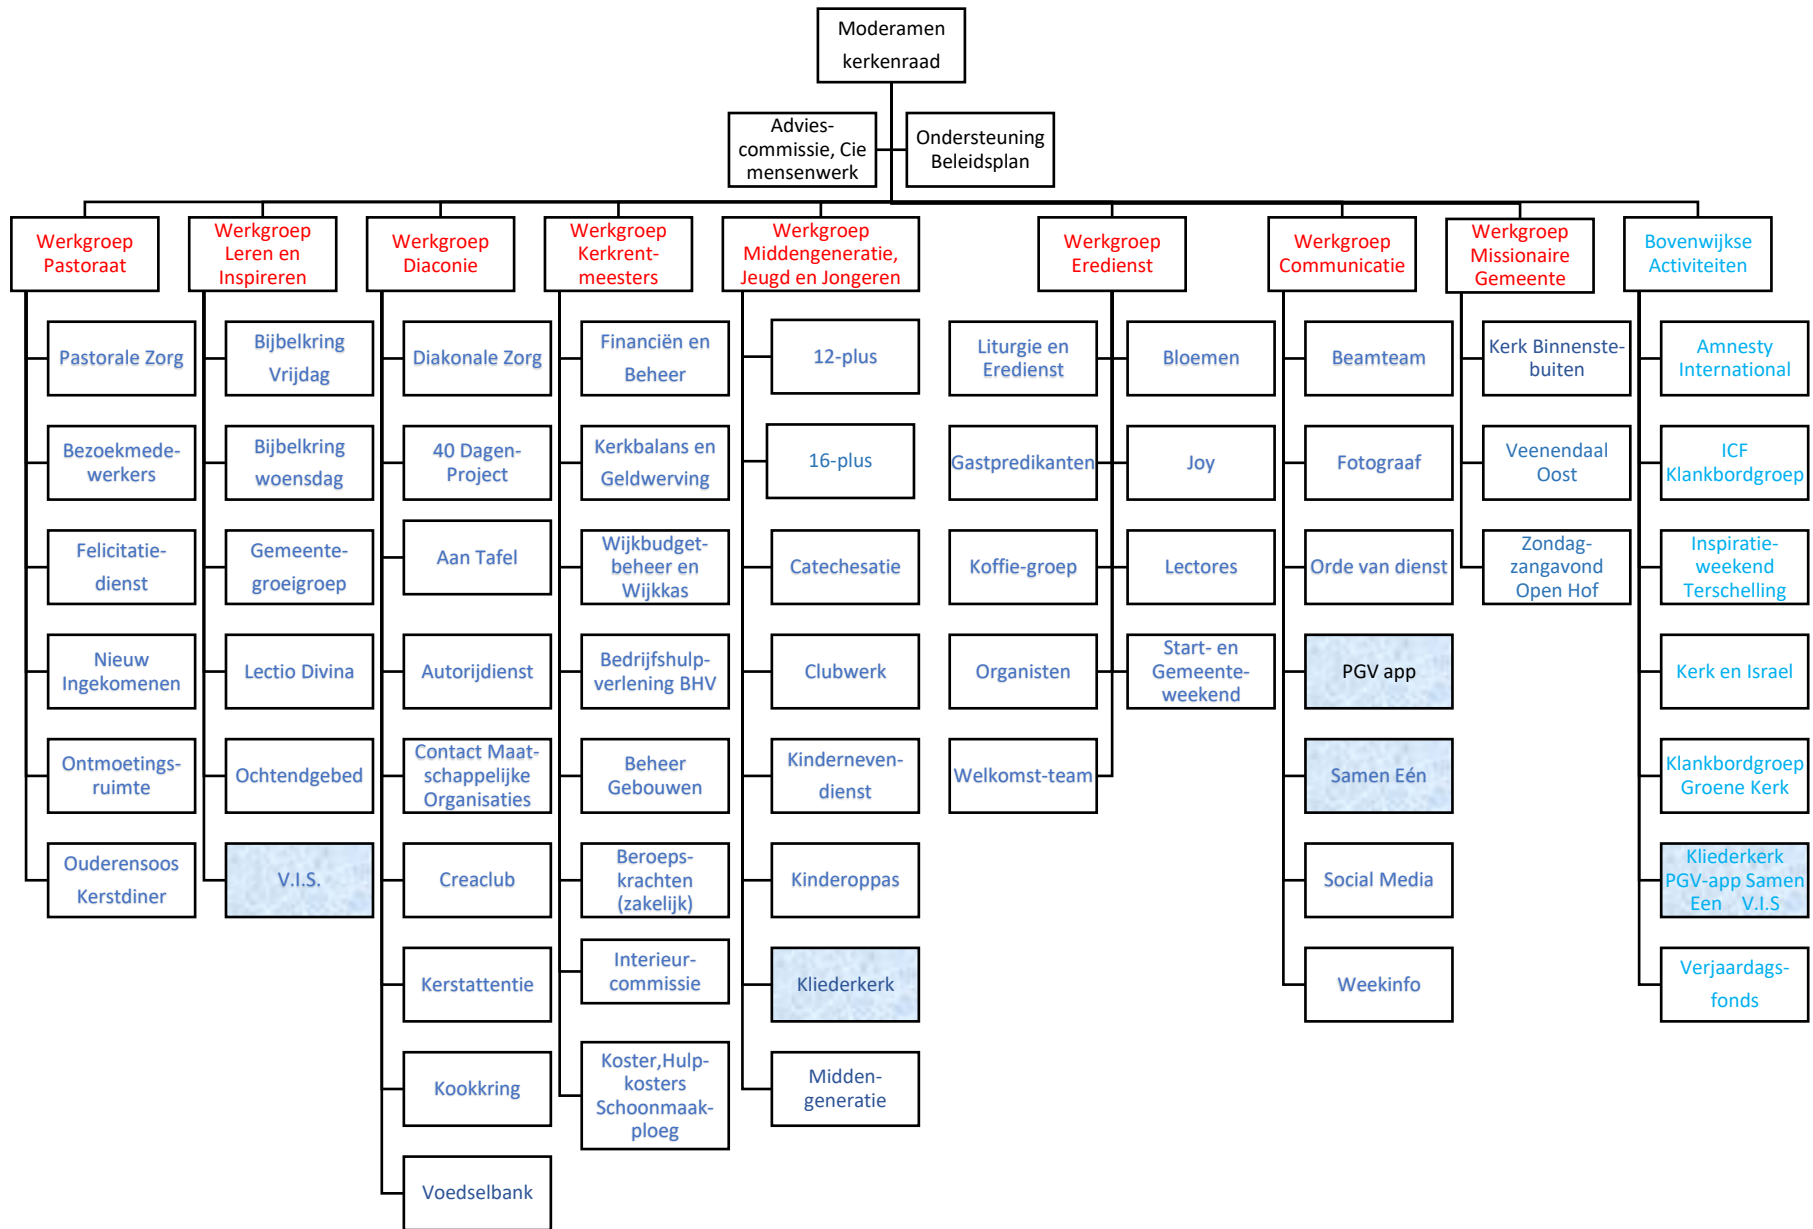

ORGANIGRAM DE OPEN HOF

Red: Coördinator Werkgroep
 Blauw: Taakgroepen
 Helderblauw: Bovenwijkse activiteiten
 Vorm ingevuld: zowel Bovenwijks als Taakgroep