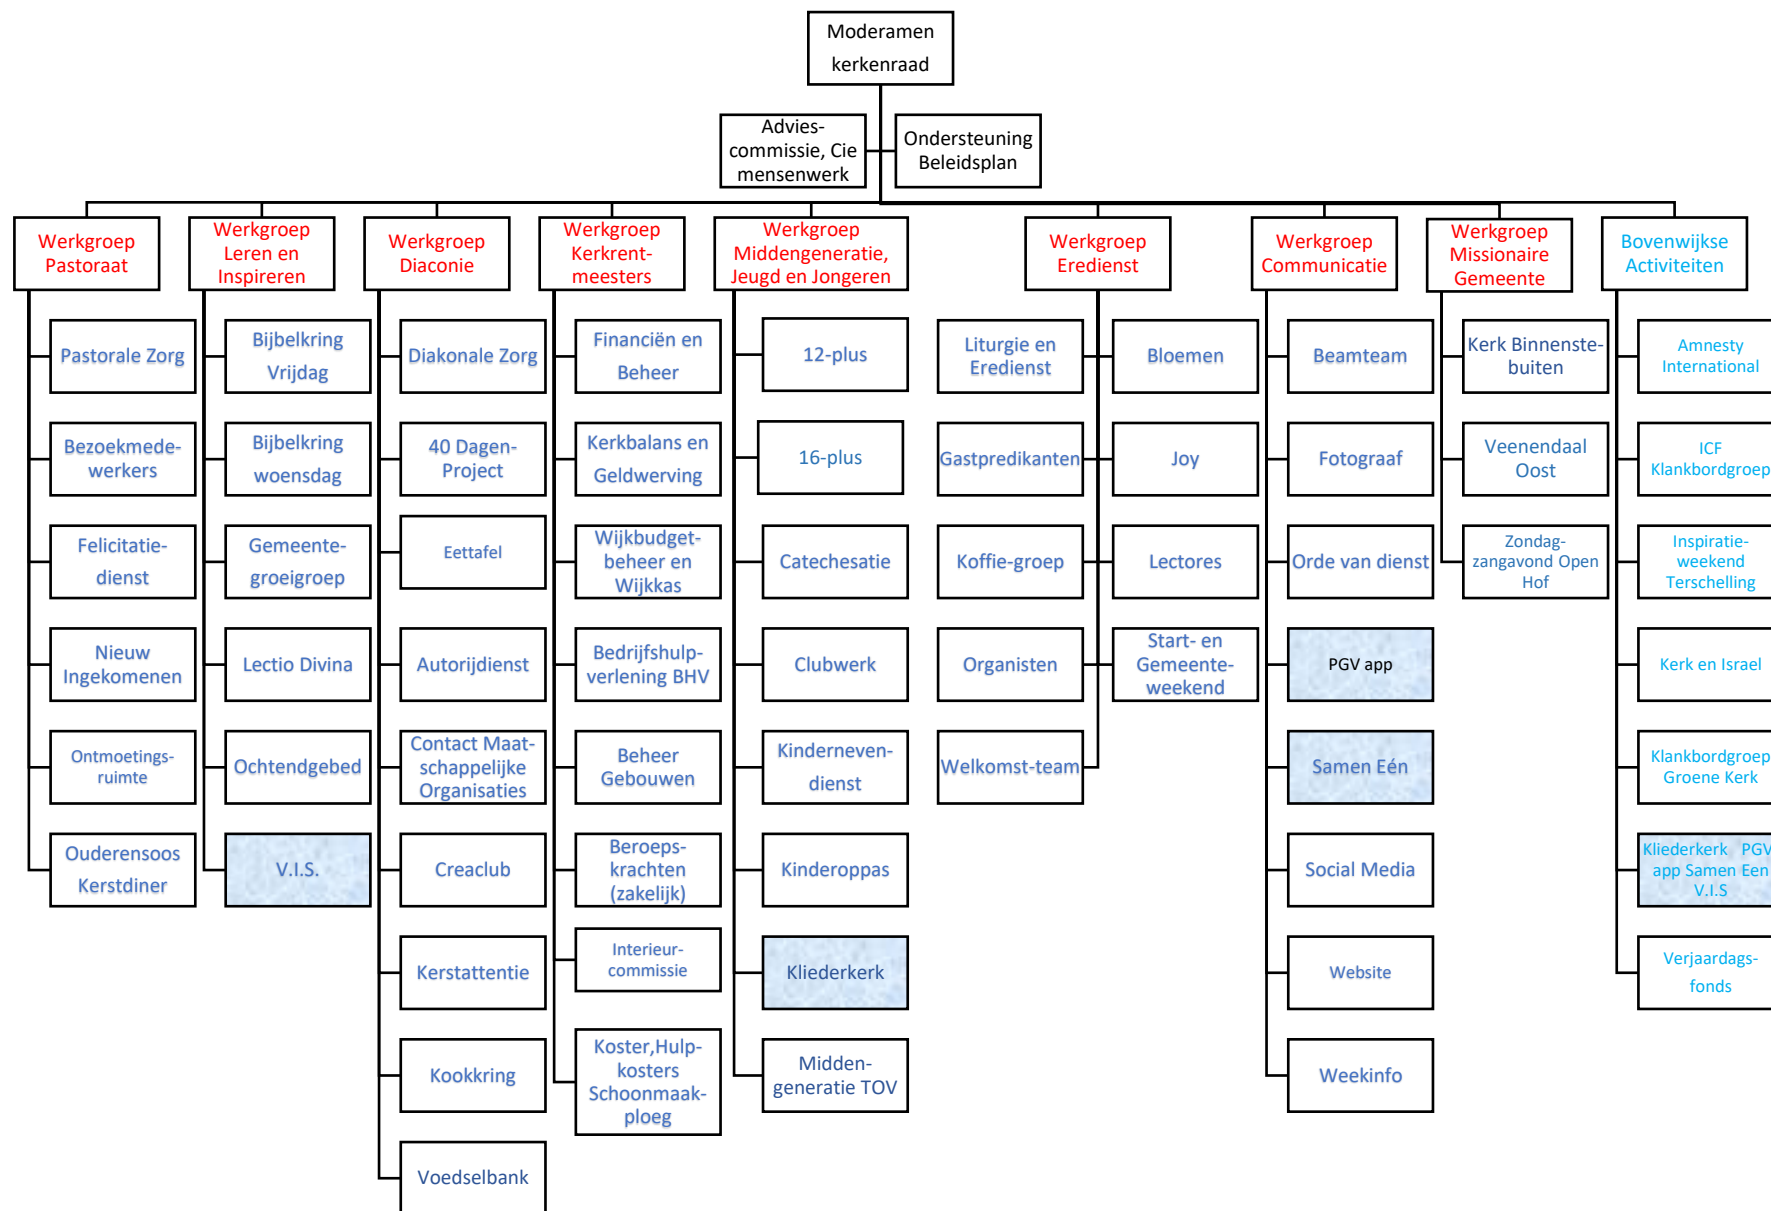

ORGANIGRAM DE OPEN HOF

Rood: Coördinator Werkgroep **Blauw:** Taakgroepen **Helderblauw:** Bovenwijkse activiteiten **Vorm ingevuld:** zowel Bovenwijks als Taakgroep